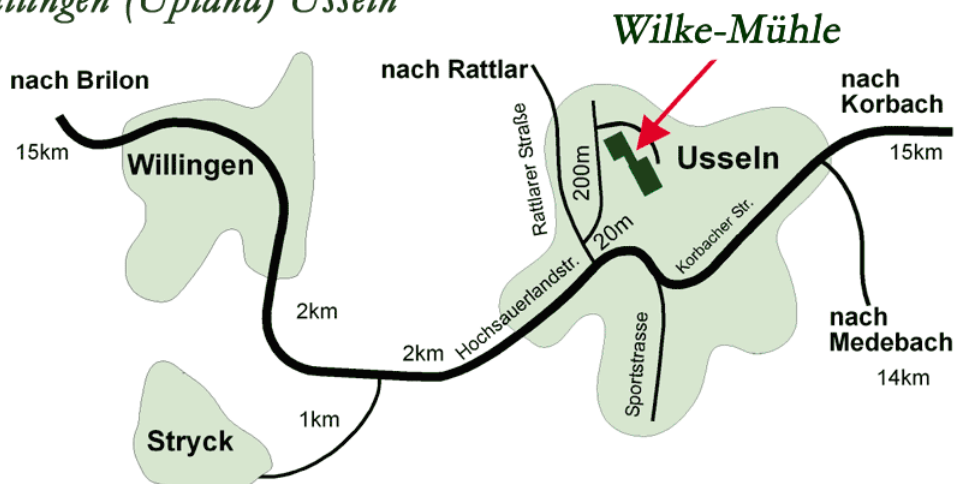

Aus Richtung Brilon / Willingen (B251)

- 400 m nach dem Ortseingang links in Richtung Rattlar abbiegen.
- Nach 20 m rechts abbiegen.
- Ca. 200 m befindet sich die Wilke Mühle auf der rechten Seite.

Aus Richtung Korbach (B251)

- 500 m nach dem Ortseingang rechts in Richtung Rattlar abbiegen.
- Nach 20 m rechts abbiegen.
- Ca. 200 m befindet sich die Wilke Mühle auf der rechten Seite.