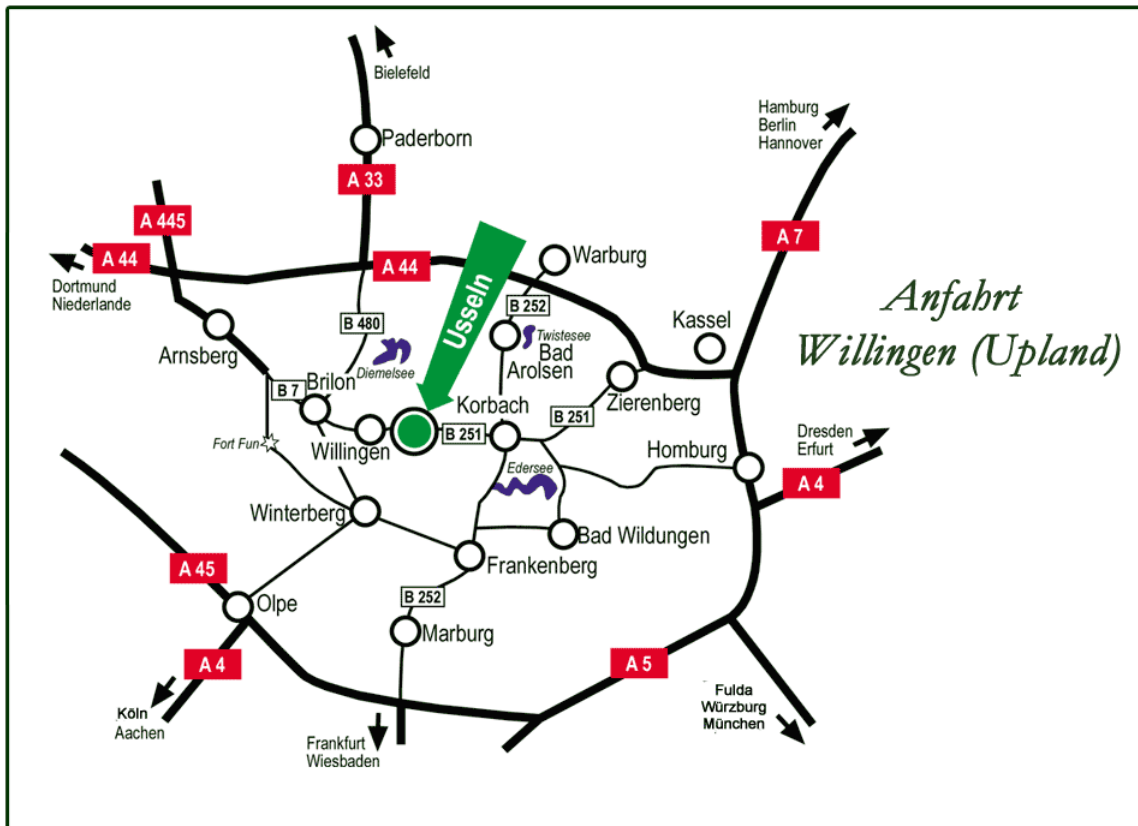

Wilke-Mühle

Mühlenweg 9, Usseln
34508 Willingen (Upland)
Tel: 05632 - 7076, Fax: 05632 - 7720
Mobil: 0171 - 206 3390
E-mail: info@wilke-muehle.de
Web: www.wilke-muehle.de